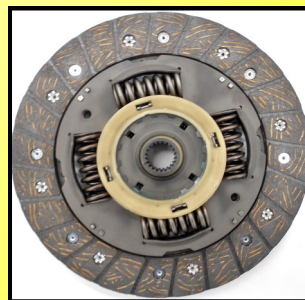

## RENAULT TRAFIC L4 1.9L DIESEL 07-10

**¡¡YA DISPONIBLE  
EN NAMCCO!!**

**Diámetro Ext. 240mm 9 7/16"**  
**Diámetro Int. 23.80mm 15/16"**  
**Dientes: 21D**

¡¡¡A PRONTO EN SU  
MOTOR Y TRANSMISIÓN!!!

VENTAS TEL. (449) 235-4487 EXT. 102 Y 105