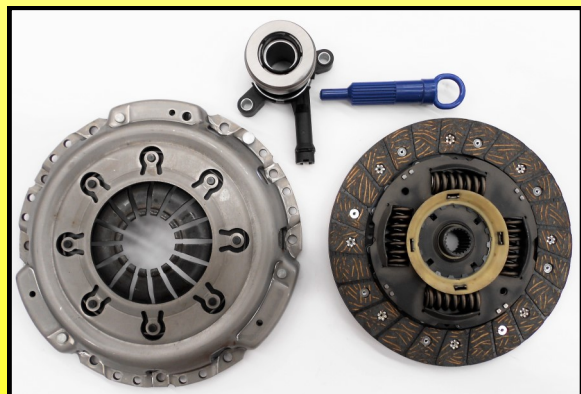

## RENAULT TRAFIC L4 1.9L DIESEL 07-10

**¡¡YA DISPONIBLE  
EN NAMCCO!!**

**Diámetro Ext. 240mm 9 7/16"**  
**Diámetro Int. 23.80mm 15/16"**  
**Dientes: 21D**

¡¡¡A PRONTO EN SU  
MOTOR Y TRANSMISIÓN!!!

VENTAS TEL. (449) 235-4487 EXT. 102 Y 105