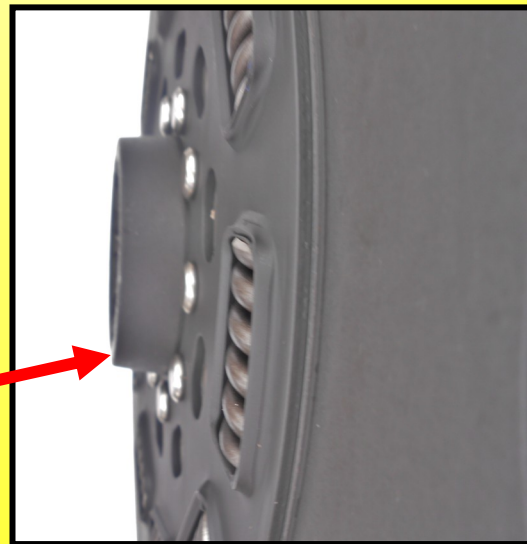

NORTH AMERICAN CLUTCH DE MÉXICO S.A DE C.V
ventas@namccomex.com.mx / ventas2@namccomex.com.mx

NUEVO DESARROLLO

NAMCCO
CLUTCH COMPONENTS

12-AGOSTO-2015

NADN128258-4P

Disco de 4 Aspas
Diámetro Externo 15 1/2"
10 Resortes

**¡¡¡ YA DISPONIBLE
EN NAMCCO!!!**

Dientes: 10
Diámetro Interno 2"
Altura Centro: 21mm

TU ALTERNATIVA CONFIABLE EN CLUTCH

www.namccomex.com.mx

VENTAS TEL. (449) 235-4487 EXT. 102 Y 105

NAMCCOMEX