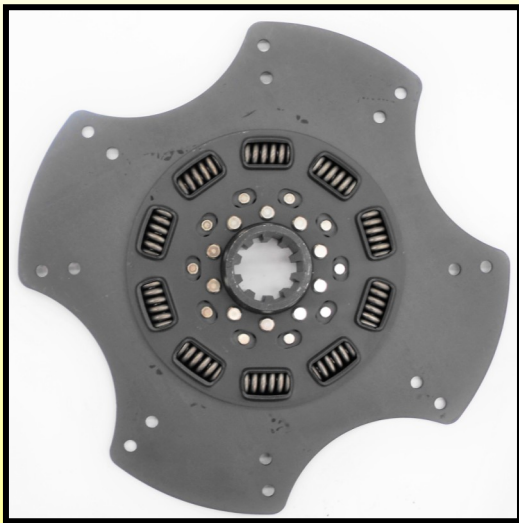

NORTH AMERICAN CLUTCH DE MÉXICO S.A DE C.V
ventas@namccomex.com.mx / ventas2@namccomex.com.mx

NUEVO DESARROLLO

NAMCCO
CLUTCH COMPONENTS

12-AGOSTO-2015

NADN128258-4P

Disco de 4 Aspas
Diámetro Externo 15 1/2"
10 Resortes

**¡¡¡ YA DISPONIBLE
EN NAMCCO!!!**

Dientes: 10
Diámetro Interno 2"
Altura Centro: 21mm

TU ALTERNATIVA CONFIABLE EN CLUTCH

www.namccomex.com.mx

VENTAS TEL. (449) 235-4487 EXT. 102 Y 105

NAMCCOMEX