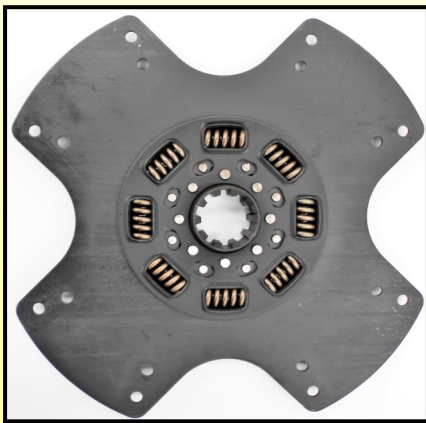

NORTH AMERICAN CLUTCH DE MÉXICO S.A DE C.V
ventas@namccomex.com.mx / ventas2@namccomex.com.mx

NUEVO DESARROLLO

NAMCCO
CLUTCH COMPONENTS

05-ENERO-2016

NADN128060-4P

Núcleo de 4 Aspas

Diámetro Exterior 15 1/2"

8 Resortes

¡¡YA DISPONIBLE EN NAMCCO!!!

Altura Centro: 21mm

Dientes: 10

Diámetro Interior 2"

www.namccomex.com.mx

VENTAS TEL. (449) 235-4487 EXT. 102 Y 105

NAMCCOMEX

**CLUTCH
A
NUEVO
DESARROLLO
CON
CENTRO
DE
4
ASPAS
Y
8
RESORTES**