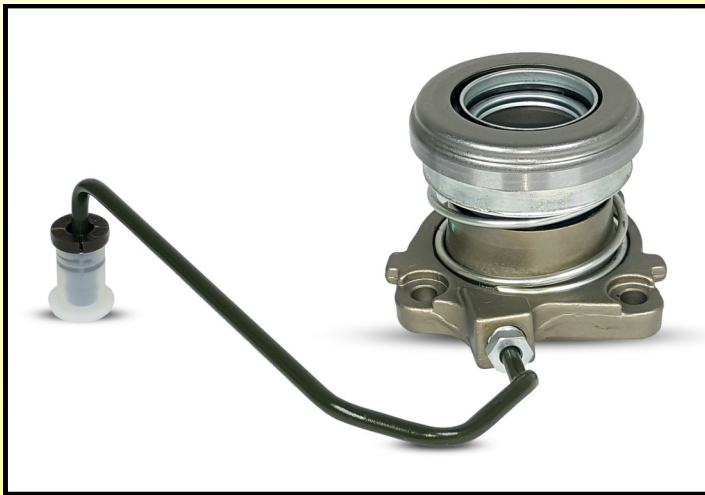

NORTH AMERICAN CLUTCH DE MÉXICO S.A DE C.V
ventas@namccomex.com.mx / ventas2@namccomex.com.mx

NUEVO DESARROLLO

NAMCCO
CLUTCH COMPONENTS

05-ENERO-2017

NAB3645

COLLARIN HIDRAULICO

CHEVROLET
SONIC 1.4L L4 14-16