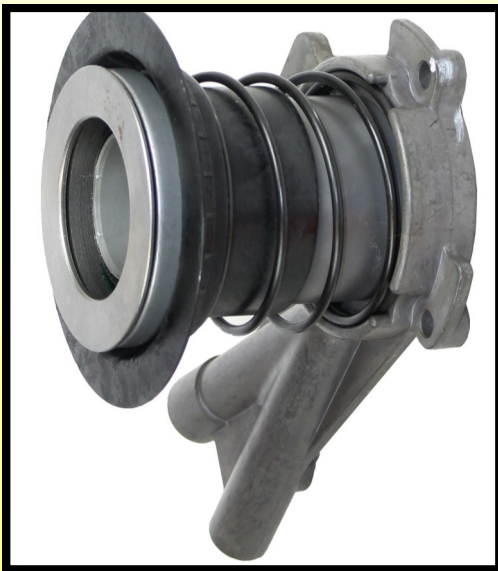

NORTH AMERICAN CLUTCH DE MÉXICO S.A DE C.V
ventas@namccomex.com.mx / ventas2@namccomex.com.mx

NUEVO DESARROLLO

NAMCCO
CLUTCH COMPONENTS

05-OCTUBRE-2015

NAB1114-M

Mercedes-Benz

**MERCEDES BENZ, DC OM 904/906
ENGINE**

**¡¡YA DISPONIBLE
EN NAMCCO!!**

**CRUSE DE REFERENCIA:
RIDE AMERICA: AIA-5412
SACHS: 3182998501
O.E.M.:0022502915
O.E.M.:0022505115**

CLUTCH RELEASE BEARING

www.namccomex.com.mx

VENTAS TEL. (449) 235-4487 EXT. 102 Y 105